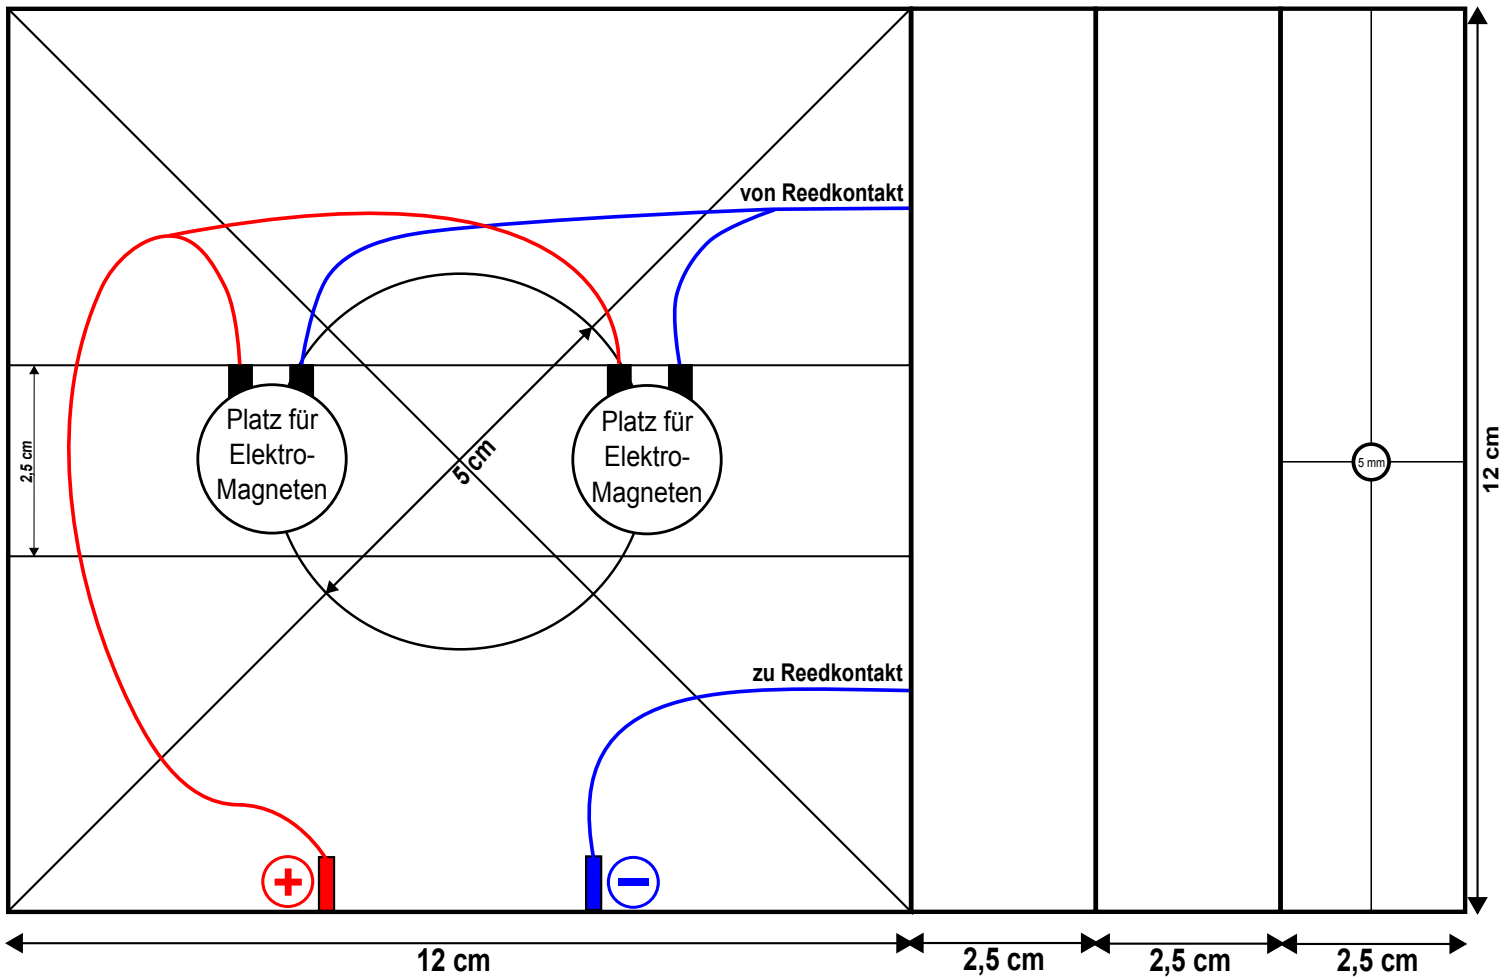

Schablone für einfachen Kreiselmotor aus Holz

Maßstab: 1:1