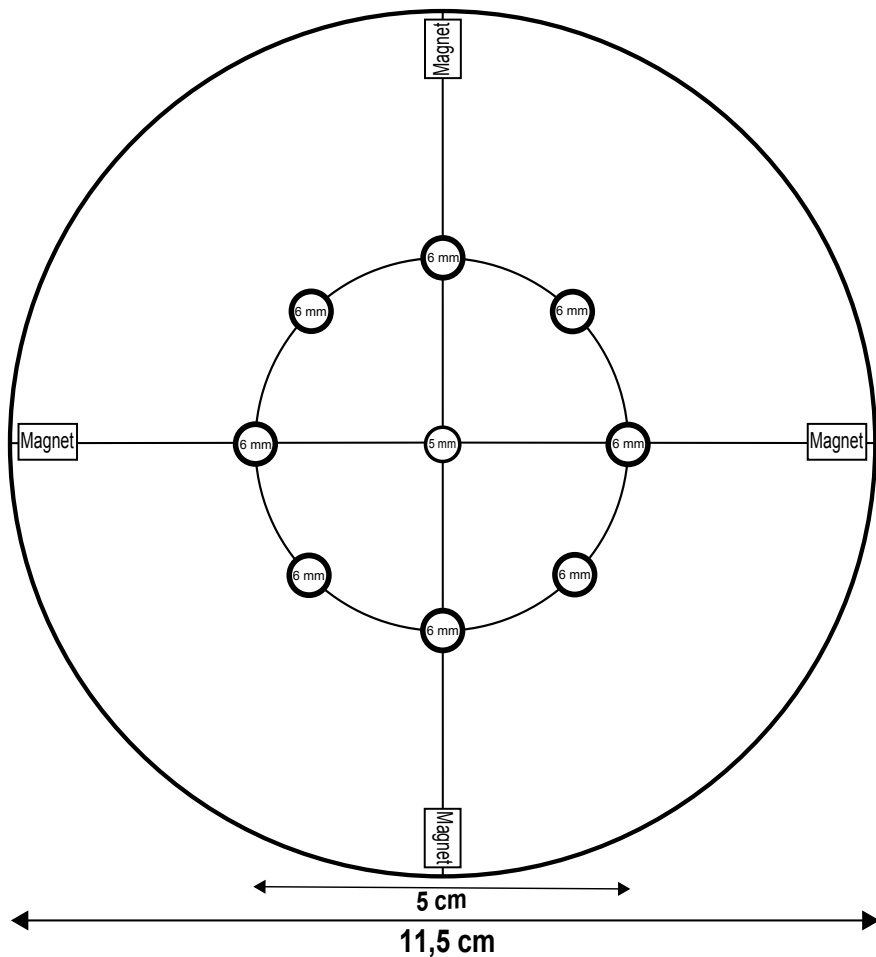

Schablone für einfachen Kreiselmotor aus Holz

Maßstab: 1:1